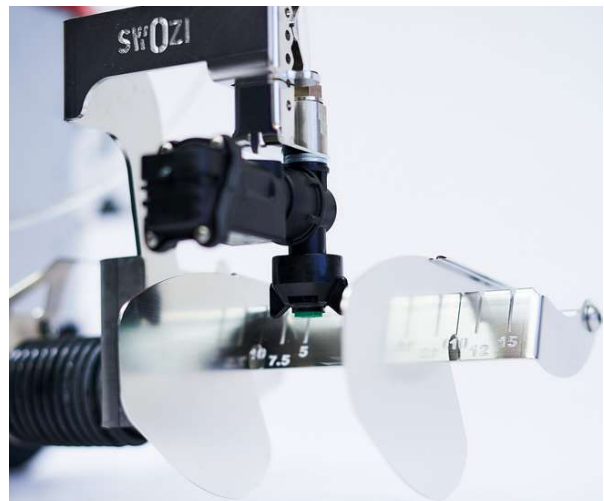

A red sports field marking machine, the SWÖZI model, is shown from a top-down perspective. The machine has a red body with a central lens and two large circular markers on the sides. The brand name 'SWÖZI' is printed in white on the top surface. Below the main body, there is a control panel with a red power button, a black knob labeled 'ON' and 'OFF', and a white indicator light. A black cap is also visible on the lower part of the machine. The machine is resting on a green grassy field.

Gerade Linien

Perfekte Ecken

Perfekte Kreise

IN EINEM SCHRITT.

3 HÖCHSTE FLEXIBILITÄT UND FREIHEIT

NIE MEHR SCHNÜRE UND MESSBÄNDER

- + Keine zeitaufwändige und ressourcenintensive Arbeit
- + Über 100 Sport Vorlagen mit tausenden Variationen
- + Auf Kundenwünsche anpassbare, schlaue Vorlagen
- + Für jeden nach 10 minütiger Schulung anwendbar
- + SWOZI funktioniert mit verschiedenen Positionierungsquellen: Laser für Stadions und Bereiche mit schlechtem GPS-Empfang, GPS für outdoor Sportfelder

DER SWOZI WAGEN IST FÜR OPTIMALE ARBEITSEFFIZIENZ, GENAUIGKEIT UND MOBILITÄT KONZIPIERT

Der SWOZI Wagen ist aus leichtem Aluminium und dank den Griffen leicht steuerbar.

Die Linienbreite und Sprühmenge sind auf Ihre Bedürfnisse anpassbar.

Der SWOZI Arm hält die Linien gerade, auch wenn der Wagen die Spur verlässt.

Die SWOZI Markierungs-App ist einfach zu nutzen und läuft auf einem Standard Samsung Tablet.

DIE SWOZI LÖSUNG – DREI VERSCHIEDENE MODELLE