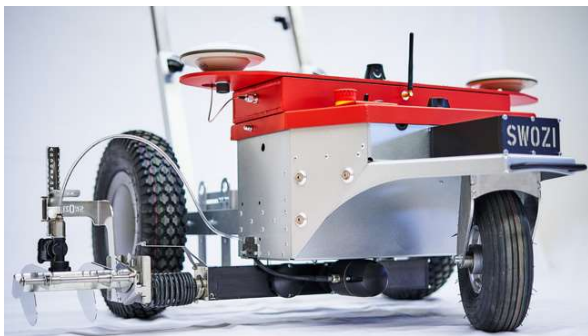

A red sports field marking machine, the SWÖZI model, is shown from a top-down perspective. The machine has a red body with a central lens and two large circular markers on the sides. The brand name 'SWÖZI' is printed in white on the top surface. Below the main body, there is a control panel with a red power button, a black knob labeled 'ON' and 'OFF', and a white indicator light. A black cap is also visible on the lower part of the machine. The machine is resting on a green grassy field.

Gerade Linien

Perfekte Ecken

Perfekte Kreise

IN EINEM SCHRITT.

3 HÖCHSTE FLEXIBILITÄT UND FREIHEIT

NIE MEHR SCHNÜRE UND MESSBÄNDER

- + Keine zeitaufwändige und ressourcenintensive Arbeit
- + Über 100 Sport Vorlagen mit tausenden Variationen
- + Auf Kundenwünsche anpassbare, schlaue Vorlagen
- + Für jeden nach 10 minütiger Schulung anwendbar
- + SWOZI funktioniert mit verschiedenen Positionierungsquellen: Laser für Stadions und Bereiche mit schlechtem GPS-Empfang, GPS für outdoor Sportfelder

DER SWOZI WAGEN IST FÜR OPTIMALE ARBEITSEFFIZIENZ, GENAUIGKEIT UND MOBILITÄT KONZIPIERT

Der SWOZI Wagen ist aus leichtem Aluminium und dank den Griffen leicht steuerbar.

Die Linienbreite und Sprühmenge sind auf Ihre Bedürfnisse anpassbar.

Der SWOZI Arm hält die Linien gerade, auch wenn der Wagen die Spur verlässt.

Die SWOZI Markierungs-App ist einfach zu nutzen und läuft auf einem Standard Samsung Tablet.

DIE SWOZI LÖSUNG – DREI VERSCHIEDENE MODELLE