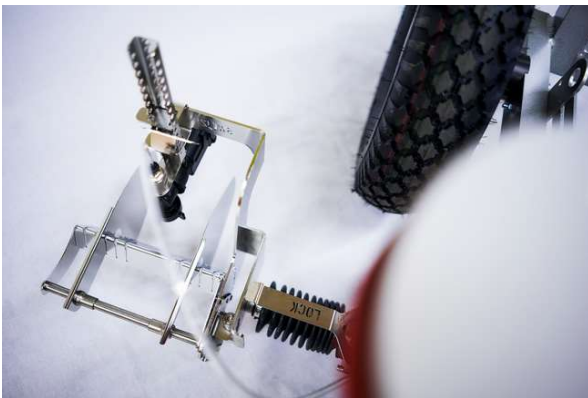

A red sports field marking machine, the SWÖZI model, is shown from a top-down perspective. The machine has a red body with a central lens and two large circular markers on the sides. The brand name 'SWÖZI' is printed in white on the top surface. Below the main body, there is a control panel with a red power button, a black knob labeled 'ON' and 'OFF', and a white indicator light. A black cap is also visible on the lower part of the machine. The machine is resting on a green grassy field.

Gerade Linien

Perfekte Ecken

Perfekte Kreise

IN EINEM SCHRITT.

3 HÖCHSTE FLEXIBILITÄT UND FREIHEIT

NIE MEHR SCHNÜRE UND MESSBÄNDER

- + Keine zeitaufwändige und ressourcenintensive Arbeit
- + Über 100 Sport Vorlagen mit tausenden Variationen
- + Auf Kundenwünsche anpassbare, schlaue Vorlagen
- + Für jeden nach 10 minütiger Schulung anwendbar
- + SWOZI funktioniert mit verschiedenen Positionierungsquellen: Laser für Stadions und Bereiche mit schlechtem GPS-Empfang, GPS für outdoor Sportfelder

DER SWOZI WAGEN IST FÜR OPTIMALE ARBEITSEFFIZIENZ, GENAUIGKEIT UND MOBILITÄT KONZIPIERT

Der SWOZI Wagen ist aus leichtem Aluminium und dank den Griffen leicht steuerbar.

Die Linienbreite und Sprühmenge sind auf Ihre Bedürfnisse anpassbar.

Der SWOZI Arm hält die Linien gerade, auch wenn der Wagen die Spur verlässt.

Die SWOZI Markierungs-App ist einfach zu nutzen und läuft auf einem Standard Samsung Tablet.

DIE SWOZI LÖSUNG – DREI VERSCHIEDENE MODELLE